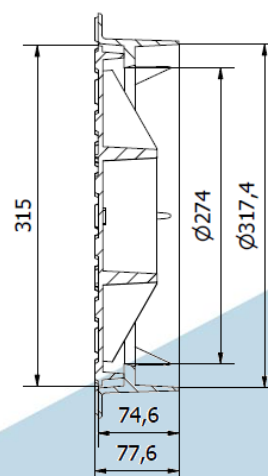

D (Ø capac)	H (capac)	O (CO)	F (rama)
315 mm	75 mm	272 mm	375x375 mm

Descriere

Cod produs	TR5 D400
Tip produs	Capac gratar din fonta cu balama
Clasa produs	D400 in conformitate cu EN124-2:2015
Importator unic	TRIPLAST
Certificare	DoP
Caracteristica	Sistem antifurt, opreabil cu cheie speciala
	Garnitura inlocuibila (optional)
	Utilizabil la camine de racord 315/400
Materia de baza	Fonta
	Vopsea bituminosasa
Culoare	Neagra

B-B (1 : 4)

Contact

Tel: +4 0265-258 183
Fax: +4 0265-258 018
RDS: +4 0365-430 686; 0365-430 687
Mobil: +4 0742-147 705

Adresă

Str. Gheorghe Doja nr. 197
540236 Târgu Mureş, România
Email: office@triplast.ro