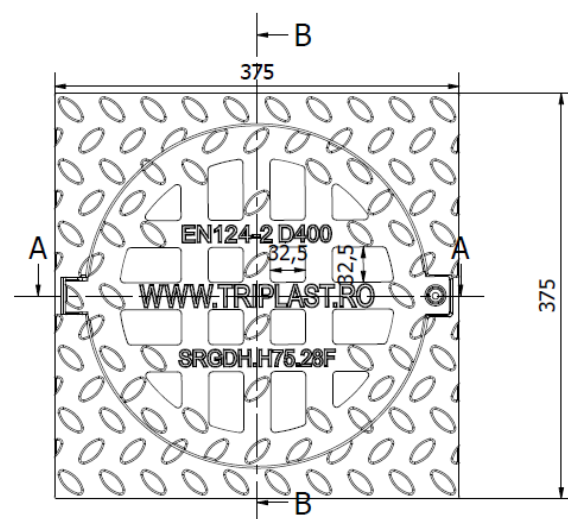

D (Ø capac)	H (capac)	O (CO)	F (rama)
315 mm	75 mm	272 mm	375x375 mm

Descriere

Cod produs	TR5 D400
Tip produs	Capac gratar din fonta cu balama
Clasa produs	D400 in conformitate cu EN124-2:2015
Importator unic	TRIPLAST
Certificare	DoP
Caracteristica	Sistem antifurt, opreabil cu cheie speciala
	Garnitura inlocuibila (optional)
	Utilizabil la camine de racord 315/400
Materia de baza	Fonta
	Vopsea bituminosasa
Culoare	Neagra