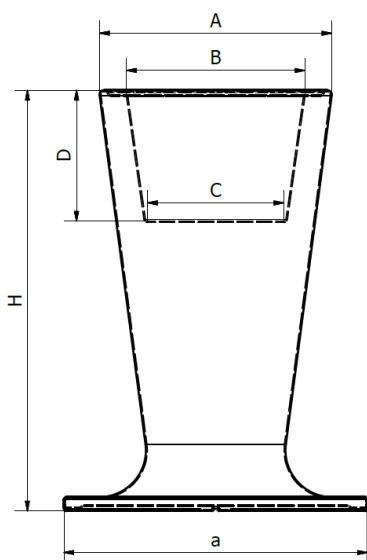

# ICKY

Descriere

<b>Model</b>	<b>ICKY</b>
<b>Producător</b>	Triplast
<b>Domenii de utilizare</b>	Mobilier decorativ interior/exterior
<b>Material</b>	Polietilenă
<b>Culoare</b>	Alb, la cerere se poate executa într-o gamă largă de culori de baza, neon sau granit
<b>Funcționalitate</b>	Vază (Ghiveci ornamental) Frapieră
<b>Opționale</b>	Sistem de iluminare LED RGB, cu telecomanda pentru schimbarea culorii și a intensității luminoase Sistem drenaj Sticlă Personalizare/Branding
<b>Avantaje</b>	Rezistent la șocuri și intemperii Ușor de manipulat Termorezistent (-40....+60°C)

**Dimensiuni**  
[cm]

Produs	H	A	a	B	C	D
<b>ICKY L</b>	90	ø50	ø65	ø38	ø30	28

**Contact**

Tel: +4 0265-258 183  
Fax: +4 0265-258 018  
RDS: +4 0365-430 686; 0365-430 687  
Mobil: +4 0742-147 705

N.R.C. J26/198/2002  
C.I.F. RO14516495