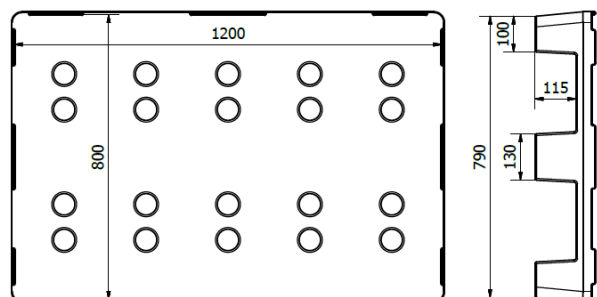

# FISA TEHNICA

Europalet PE 1200x800

## Descriere

Tip	Europalet din polietilena
Producator	Triplast
Domeniu de utilizare	Ambalaj terțiar de transport și depozitare marfuri generale
Material	Polietilena
Culoare	Alb – industrie farmaceutica și alimentara Rosu – substante periculoase Albastru – bauturi și alimentare generale Verde – legume, fructe și alimentare generale Negru – realizat integral din material reciclat
Caracteristici	Inaltime 170 mm (inclusiv umeri antialunecare)
	Latime 800 mm
	Lungime 1200 mm
Avantaje	Greutate 15 kg
	Sarcina utila 1500 kg
	Usor de manipulat
	Stivuibil
	Termorezistent (-40....+60°C)
Conformitate	Usor de curatat
	SR EN ISO 445:2013
	SR EN ISO 8611:2013
	SR EN 13427:2005
	SR EN 13428:2005
SR EN 13429:2005	
SR EN 13430:2004	