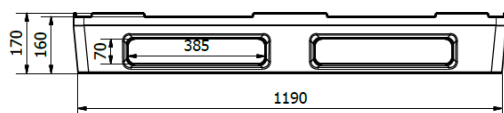

## Descriere

Tip	Europalet din polietilena
Producator	Triplast
Domeniu de utilizare	Ambalaj terțiar de transport și depozitare marfuri generale
Material	Polietilena
Culoare	Alb – industrie farmaceutica și alimentara Rosu – substante periculoase Albastru – bauturi și alimentare generale Verde – legume, fructe și alimentare generale Negru – realizat integral din material reciclat
Caracteristici	Inaltime 170 mm (inclusiv umeri antialunecare)
	Latime 800 mm
	Lungime 1200 mm
Avantaje	Greutate 15 kg
	Sarcina utila 1500 kg
	Usor de manipulat
	Stivuibil
	Termorezistent (-40....+60°C)
Conformitate	Usor de curatat
	SR EN ISO 445:2013
	SR EN ISO 8611:2013
	SR EN 13427:2005
	SR EN 13428:2005
SR EN 13429:2005	
SR EN 13430:2004	