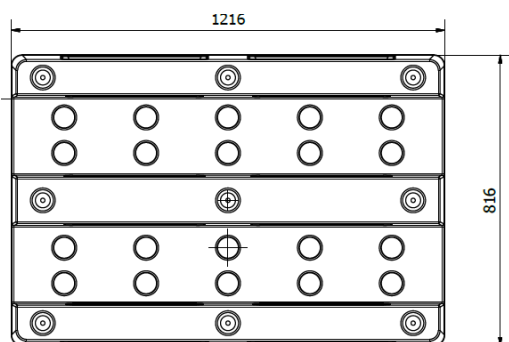

# FISA TEHNICA

Europalet PE 1200x800

## Descriere

Tip	Europalet din polietilena
Producator	Triplast
Domeniu de utilizare	Ambalaj terțiar de transport și depozitare marfuri generale
Material	Polietilena
Culoare	Alb – industrie farmaceutica și alimentara Rosu – substante periculoase Albastru – bauturi și alimentare generale Verde – legume, fructe și alimentare generale Negru – realizat integral din material reciclat
Caracteristici	Inaltime 170 mm (inclusiv umeri antialunecare)
	Latime 800 mm
	Lungime 1200 mm
Avantaje	Greutate 15 kg
	Sarcina utila 1500 kg
	Usor de manipulat
	Stivuibil
	Termorezistent (-40....+60°C)
Conformitate	Usor de curatat
	SR EN ISO 445:2013
	SR EN ISO 8611:2013
	SR EN 13427:2005
	SR EN 13428:2005
SR EN 13429:2005	
SR EN 13430:2004	