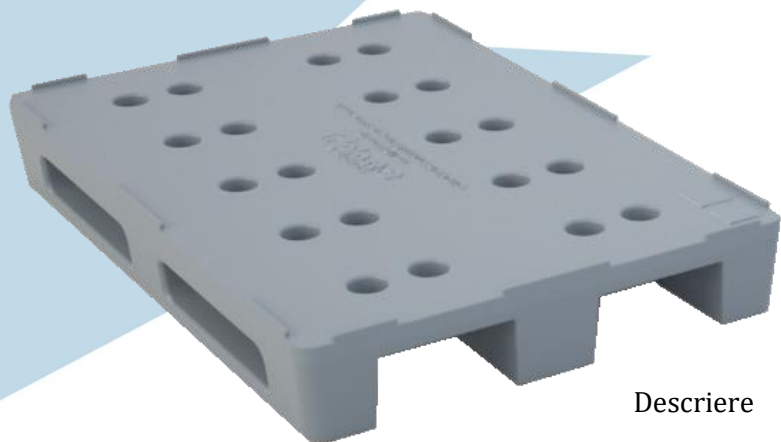

# FISA TEHNICA

Europalet PE 1200x800

## Descriere

Tip	Europalet din polietilena
Producator	Triplast
Domeniu de utilizare	Ambalaj terțiar de transport și depozitare marfuri generale
Material	Polietilena
Culoare	Alb – industrie farmaceutica și alimentara Rosu – substante periculoase Albastru – bauturi și alimentare generale Verde – legume, fructe și alimentare generale Negru – realizat integral din material reciclat
Caracteristici	Inaltime 170 mm (inclusiv umeri antialunecare)
	Latime 800 mm
	Lungime 1200 mm
Avantaje	Greutate 15 kg
	Sarcina utila 1500 kg
	Usor de manipulat
	Stivuibil
	Termorezistent (-40....+60°C)
Conformitate	Usor de curatat
	SR EN ISO 445:2013
	SR EN ISO 8611:2013
	SR EN 13427:2005
	SR EN 13428:2005
SR EN 13429:2005	
SR EN 13430:2004	